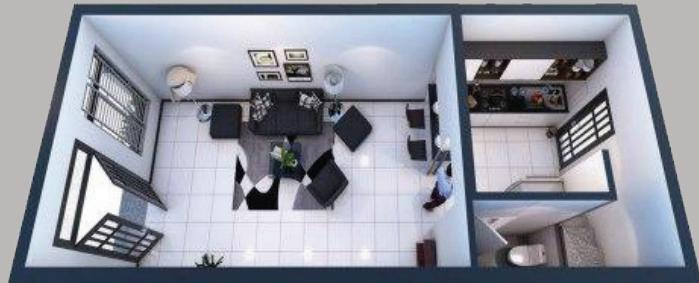

# អគារផ្ទះល្វែងលក់ ម៉ូតកូនកាត់ជប៉ុន នៅក្បែរផ្សារ ម៉ាក្រូ ក្រុងសៀមរាប

ជាន់ផ្ទាល់ដី

ជាន់ផ្ទាល់ទី១

ទំហំដី	4.2 x 22.5 ម៉ែត្រ
ទំហំផ្ទះ	4.2 x 15 ម៉ែត្រ
បន្ទប់គេង	2
បន្ទប់ទឹក	3
តម្លៃ (អាចបង់រំលស់បាន)	US\$ 65 000